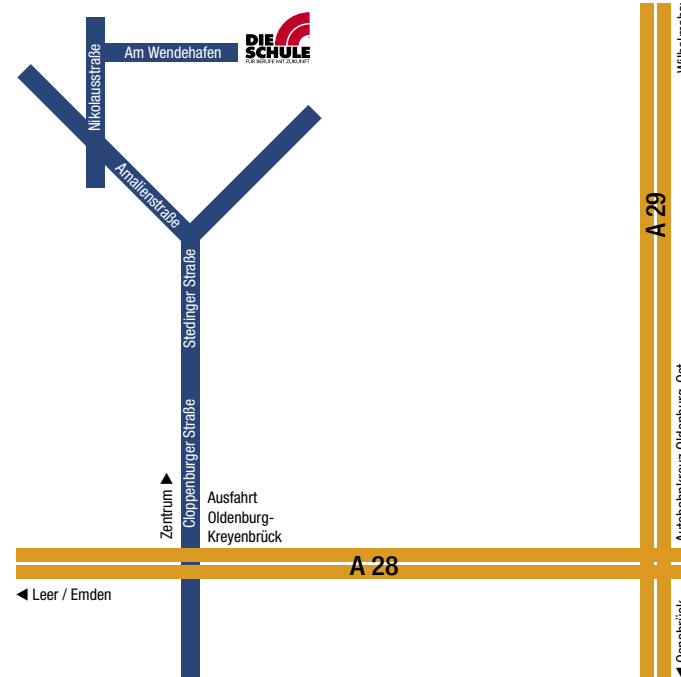

So erreichen Sie uns

Wegbeschreibung

Die Schule liegt im Stadtzentrum am Oldenburger Yachthafen. Durch die Nähe zum Bahnhof, der Innenstadt und der Verkehrsanbindung an das Autobahnnetz befindet sie sich in einer zentralen Lage.

→ Anreise mit dem Auto

Sie fahren von der A 28 an der Abfahrt Oldenburg-Kreyenbrück ab und biegen auf die Cloppenburg- Straße Richtung Stadtmitte. Nach ca. 1 km fahren Sie über die Amalienbrücke, hinter der Sie rechts in die Nikolausstraße abbiegen. Anschließend fahren Sie wieder rechts und geradeaus durch die Schranke auf den Besucherparkplatz der Schule.

→ Anreise mit öffentlichen Verkehrsmitteln

Vom Bahnhof ist die Schule zu Fuß in etwa 15 Minuten zu erreichen.

IFBE med. GmbH
IFBA gem. GmbH

Am Wendehafen 10
26135 Oldenburg

Telefon 04 41. 9 25 37 10
Telefax 04 41. 1 77 07